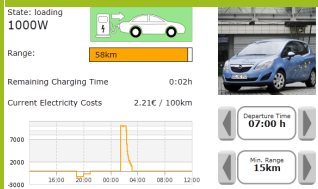

Energy Management Panel (EMP)

Visualisierung der Energienutzung

Erschließung der Freiheitsgrade der Hausbewohner

Intelligente Haushaltsgeräte

BHKW

EMP

EMP

EMP

EMP

Beobachtet und steuert elektrische/thermische Verbraucher & Erzeuger

EMS

A/C

Ladestation

Smart Meter

Solar-Wechselrichter